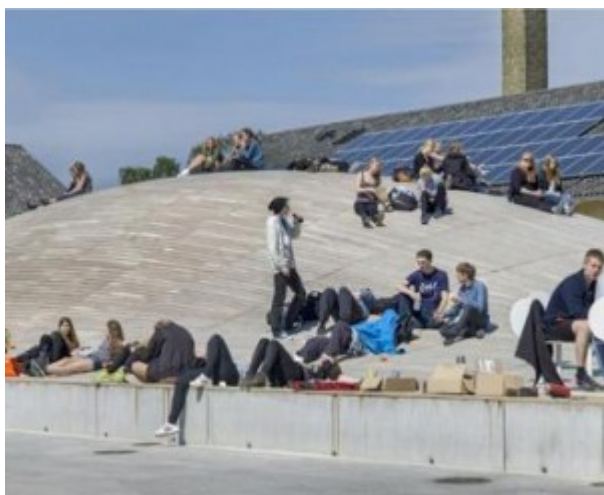

# Copenhagen, una «duna» nel cortile cela il nuovo centro polifunzionale del liceo Ghg firmato Big Architects

[http://www.ediliziaeterritorio.ilsole24ore.com/art/mediacenter/gallery/progetti-e-concorsi/2013/8/Big\\_Copenhagen/Big\\_Copenhagen.php?id=0](http://www.ediliziaeterritorio.ilsole24ore.com/art/mediacenter/gallery/progetti-e-concorsi/2013/8/Big_Copenhagen/Big_Copenhagen.php?id=0)